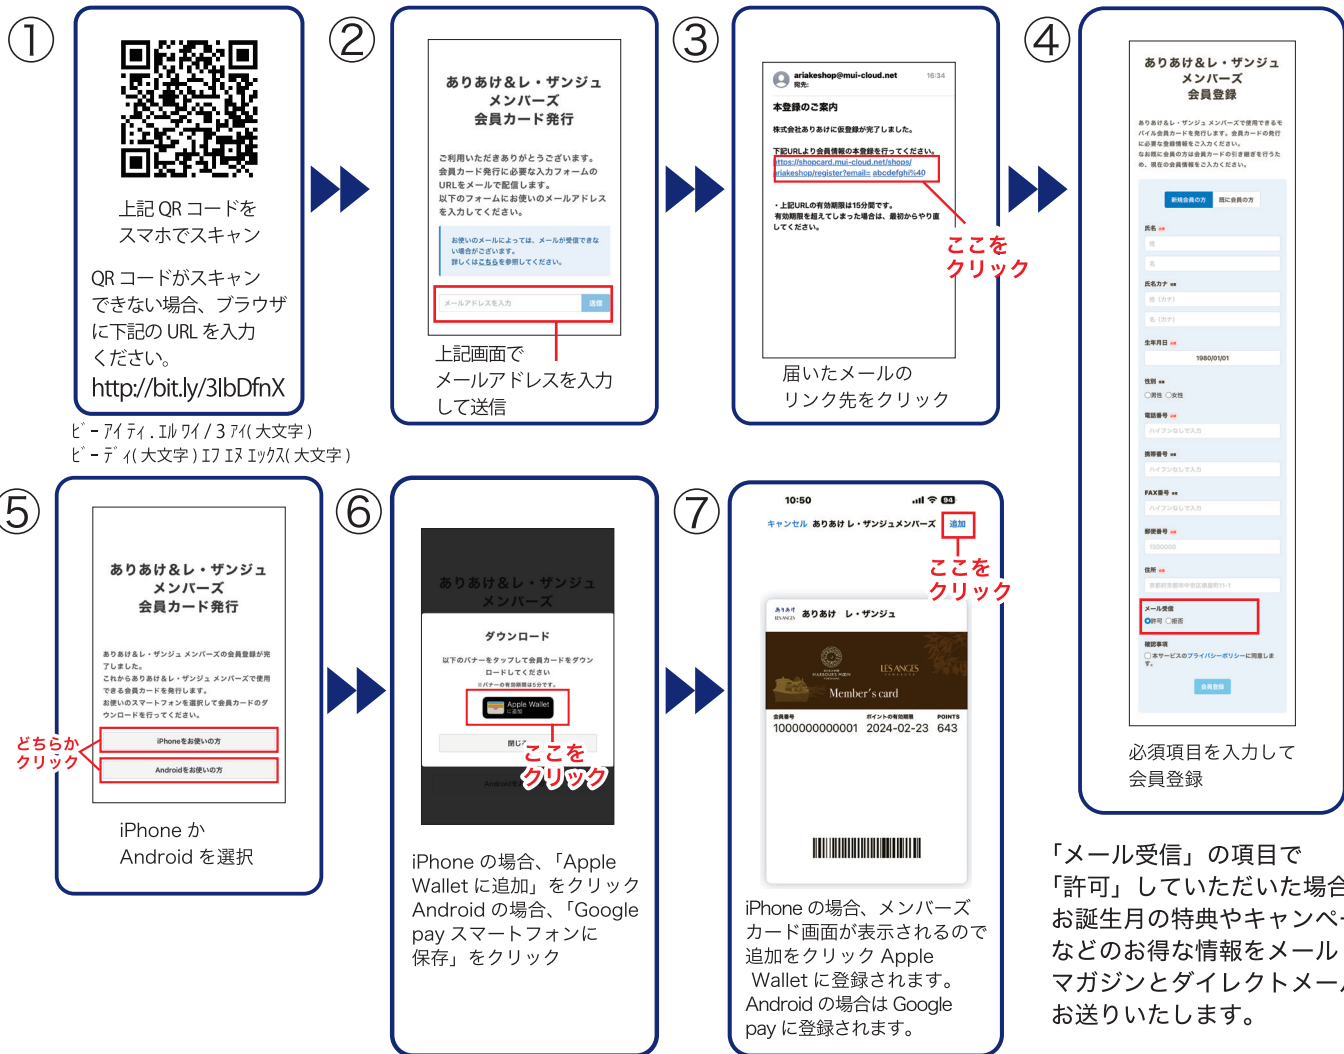

ありあけ レ・ザンジュ

メンバーズカード 会員募集中!

- ・会員へのご登録で、お誕生月にお得な特典や限定スイーツの情報をメールやDMでお送りいたします※1
- ・お買い物でポイントが貯まります。
- ・貯まったポイントは1ポイント 1円でご利用いただけます。
- ・入会金、年会費は不要です。

・お手持ちのスマートフォンの中にメンバーズカードを保存していただけます。※2

・新しい専用アプリのインストールは不要です。※3・ありあけ直営店、レ・ザンジュ直営店共通でご利用いただけます。※4

※1 お誕生月の特典は2023年5月より開始の予定です。

※2 iOSまたはAndroid搭載のスマートフォンでご利用いただけますが、一部ご利用いただけない機種もございます。

※3 iOSではApple Wallet、AndroidではGoogle Payを使用いたします。Apple Wallet、Google Payがインストールされていない場合は、

インストールしていただく必要があります。※4 一部、ご利用いただけない店舗もございます。ご利用可能店舗は裏面をご覧ください。

ご入会方法

「メール受信」の項目で「許可」していただいた場合、お誕生月の特典やキャンペーンなどのお得な情報をメールマガジンとダイレクトメールでお送りいたします。

ありあけ レ・ザンジュ メンバースカードのご案内

1回のお買い上げ100円（税込）ごとに1ポイント加算され、1ポイント1円で次回以降ご利用いただけます。ポイントの有効期限は最終ご購入日から1年です。

お買い物の際は必ずメンバーズカードをご提示ください。